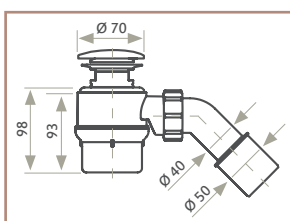

Desagüe de gran caudal
Bonde de haut débit
Scarico d'alta portata
High flow trap
Ablauf für großen Durchfluss mit waagrechttem Ausgang

BASE

SMART

FOCUS

ARQ

TRENDY

STANDARD