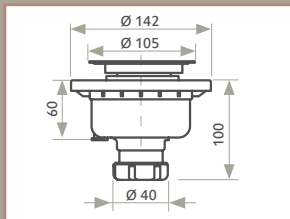

Desagüe vertical
Bonde vertical
Scarico uscita verticale
Vertical trap
Ablauf mit senkrechttem Ausgang

BASE

SMART

FOCUS

ARQ

TRENDY