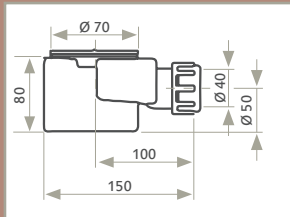

Desagüe standard Ø70
Bonde standard Ø 70
Scarico standard Ø 70
Standard Ø 70 trap
Standard ablauf Ø 70

DUO

PRISMA

CORE

OPCIONAL