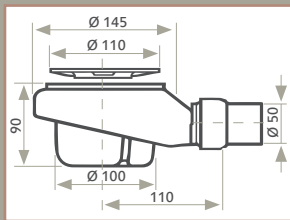

Receivers de douche > Piatti doccia > Shower trays > Duschenarmen

Bañeras
Baignoires > Vasche da bagno > Bathtubs > Badewannen

STANDARD

Desagüe line standard
Bonde line standard
Scarico line standard
Line Standard trap
Standard line ablauf

Modelos
Modèles > Modelli
> Models > Modelle

TEMPO

FLOW

Desagüe standard
Bonde standard
Scarico standard
Standard trap
Standard ablauf

BASE

SMART

FOCUS

ARQ

TRENDY

Desagüe standard Ø70
Bonde standard Ø 70
Scarico standard Ø 70
Standard Ø 70 trap
Standard ablauf Ø 70

DUO

PRISMA

CORE

OPCIONAL

Desagüe vertical
Bonde vertical
Scarico uscita verticale
Vertical trap
Ablauf mit senkrechttem Ausgang

BASE

SMART

FOCUS

ARQ

TRENDY

Desagüe vertical Ø70
Bonde vertical Ø 70
Scarico uscita verticale Ø 70
Vertical Ø 70 trap
Ablauf mit senkrechttem Ausgang Ø 70

DUO

PRISMA

CORE

Desagüe extraplano
Bonde extraplate
Scarico extrasottile
Extraplat trap
Extraplatcher Ablauf mit waagrechttem Ausgang

BASE

SMART

FOCUS

ARQ

TRENDY

Desagüe de gran caudal
Bonde de haut débit
Scarico d'alta portata
High flow trap
Ablauf für großen Durchfluss mit waagrechttem Ausgang

BASE

SMART

FOCUS

ARQ

TRENDY

STANDARD

Desagüe standard
Bonde standard
Scarico standard
Standard trap
Standard ablauf

BAÑERA OPAL