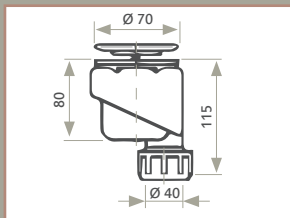

Desagüe vertical Ø70
Bonde vertical Ø 70
Scarico uscita verticale Ø 70
Vertical Ø 70 trap
Ablauf mit senkrechttem Ausgang Ø 70

DUO

PRISMA

CORE