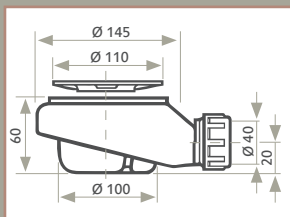

Desagüe extraplano
Bonde extraplate
Scarico extrasottile
Extraplat trap
Extraplatcher Ablauf mit waagrechttem Ausgang

BASE

SMART

FOCUS

ARQ

TRENDY